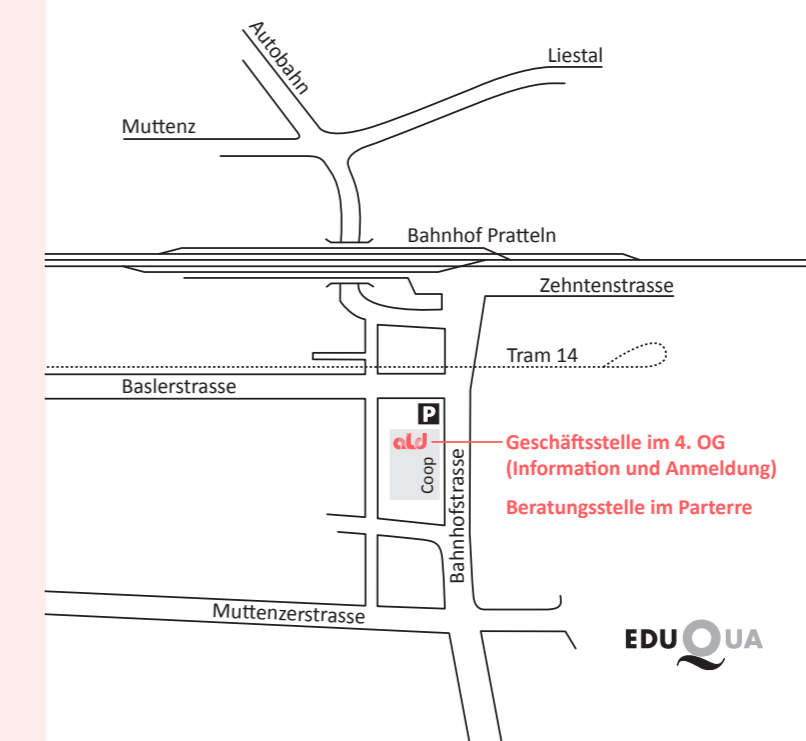

Cursos e aperfeiçoamentos

- Cursos de alemão e exames de alemão reconhecidos
- Cursos de educação cívica
- Treinamento em comunicação intercultural
- Soluções individuais para empresas

Apoio linguístico em Spielgruppen (pré-jardim de infância)

- Apoio linguístico semanal em «Spielgruppen» do cantão de Basileia Campo, para que as crianças de língua estrangeira possam ingressar no jardim de infância com suficiente conhecimento do idioma alemão

Auf uns können Sie zählen!

Wir bieten Migrantinnen und Migranten ...

- Deutschkurse, Staatskurse, anerkannte Deutschprüfungen
- Hilfe bei Fragen und Problemen, die der Alltag in der Schweiz mit sich bringt
- Übersetzungen ihrer Dokumente und Schriftstücke

Wir bieten Firmen ...

- interkulturelle und diplomierte Dolmetschende sowie Übersetzungen ihrer Schriftstücke in ca. 60 Sprachen
- massgeschneiderte Trainings zur Förderung ihrer Mitarbeitenden
- Unterstützung bei Fragen zu Migration und Integration

Wir bieten Fachpersonen und Verwaltungen ...

- interkulturelle und diplomierte Dolmetschende sowie Übersetzungen ihrer Schriftstücke in ca. 60 Sprachen
- Trainings in interkultureller Kommunikation
- Unterstützung ihrer Klientel mittels muttersprachliche Coachings als Eingliederungsmassnahme
- Hilfe bei Fragen zu Migration und Integration

Kompetenzzentrum für Integrationsfragen Information

Informazione
Información
Informação
Informacije
Informim
Bilgi

കുറിപ്പ്

தகவல்

معلومات

Ausländerdienst Baselland
Bahnhofstrasse 16, 4133 Pratteln
Tel 061 827 99 00, Fax 061 827 99 09
info@ald-bl.ch, www.ald-bl.ch